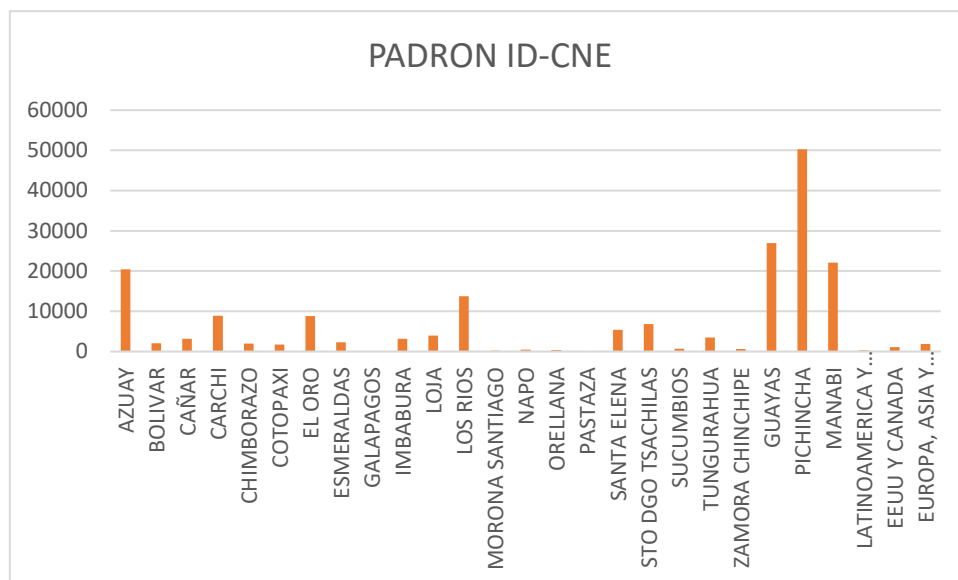

AFILIADOS A IZQUIERDA DEMOCRÁTICA

Por cuanto el artículo 6 de la Ley Orgánica del Sistema Nacional de Registro de Datos Públicos establece: "Accesibilidad y confidencialidad.- Son confidenciales los datos de carácter personal, tales como: ideología, **afiliación política** o sindical, etnia, estado de salud, orientación sexual, religión, condición migratoria y los demás atinentes a la intimidad personal y en especial aquella información cuyo uso público atente contra los derechos humanos consagrados en la Constitución e instrumentos internacionales(...)"; el Partido Izquierda Democrática no puede hacer pública la información de sus afiliados.

No obstante, el detalle de los afiliados que se mantienen en registros por provincia son los siguientes:

Con un total, conforme los registros del Consejo Nacional Electoral a noviembre 2019 de 190.944 afiliados a Izquierda Democrática a nivel nacional.

Provincia	Afiliados
AMERICA LATINA EL CARIBE Y AFRICA	267
AZUAY	20449
BOLIVAR	2048
CAÑAR	3193
CARCHI	8859
CHIMBORAZO	1973
COTOPAXI	1707
EE.UU Y CANADA	1057
EL ORO	8851
ESMERALDAS	2258
EUROPA ASIA Y OCEANIA	1851
GALAPAGOS	84
GUAYAS	26933
IMBABURA	3138
LOJA	3997
LOS RIOS	13735
MANABI	22076
MORONA SANTIAGO	192
NAPO	451
ORELLANA	396
PASTAZA	171
PICHINCHA	50290
SANTA ELENA	5408
STO DGO TSACHILAS	6799
SUCUMBIOS	659
TUNGURAHUA	3451
ZAMORA CHINCHIPE	651
TOTAL	190944