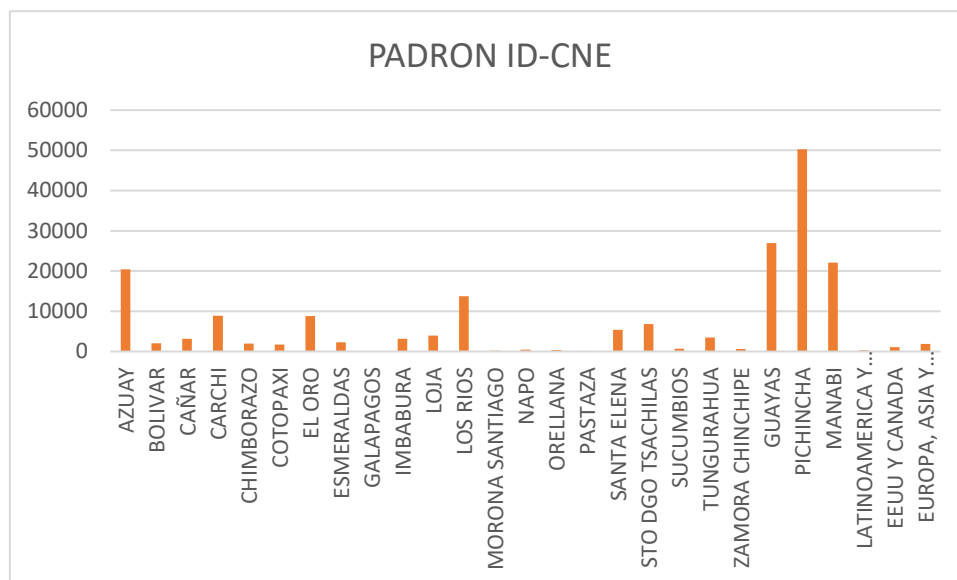

## AFILIADOS A IZQUIERDA DEMOCRÁTICA

Por cuanto el artículo 6 de la Ley Orgánica del Sistema Nacional de Registro de Datos Públicos establece: "Accesibilidad y confidencialidad.- Son confidenciales los datos de carácter personal, tales como: ideología, **afiliación política** o sindical, etnia, estado de salud, orientación sexual, religión, condición migratoria y los demás atinentes a la intimidad personal y en especial aquella información cuyo uso público atente contra los derechos humanos consagrados en la Constitución e instrumentos internacionales(...)"; el Partido Izquierda Democrática no puede hacer pública la información de sus afiliados.

No obstante, el detalle de los afiliados que se mantienen en registros por provincia son los siguientes:

Con un total, conforme los registros del Consejo Nacional Electoral a julio de 2020 de 189.136 afiliados a Izquierda Democrática a nivel nacional, remitido mediante Oficio Nro. CNE-SG-2020-0796-Of del 06 de julio de 2020

Provincia	Afiliados 2020
AMERICA LATINA EL CARIBE Y AFRICA	272
AZUAY	20.196
BOLIVAR	1.923
CARCHI	9.039
CHIMBORAZO	1.962
COTOPAXI	1.715
EE.UU CANADA	1.219
EL ORO	8.641
ESMERALDAS	2.265
EUROPA ASIA Y OCEANIA	2.071
GALAPAGOS	88
GUAYAS	26.493
IMBABURA	3.051
LOJA	4.008
LOS RIOS	13.559
MANABI	22.057
MORONA SANTIAGO	212
NAPO	453
ORELLANA	399
PASTAZA	169
PICHINCHA	49.659
SANTA ELENA	5.206
STO DGO TSACHILAS	6.665
SUCUMBIOS	639
TUNGURAHUA	3.395
ZAMORA CHINCHIPE	631
CAÑAR	3.149
<b>TOTAL</b>	<b>189.136</b>